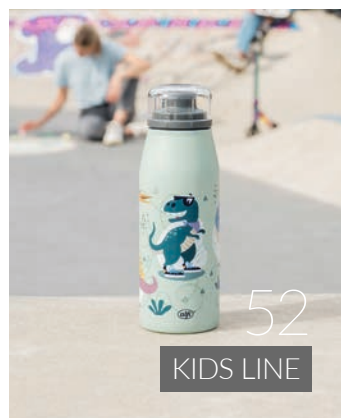

52
KIDS LINE